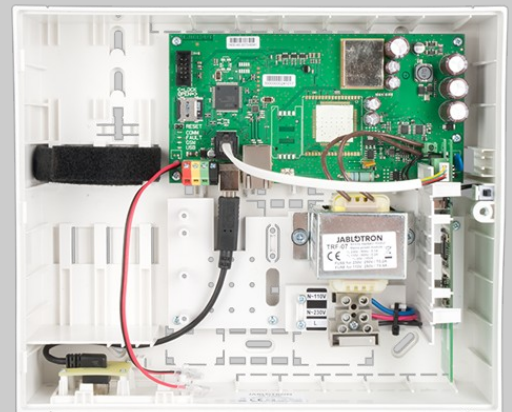

Das BASIC-SET Funk

Inkl. App